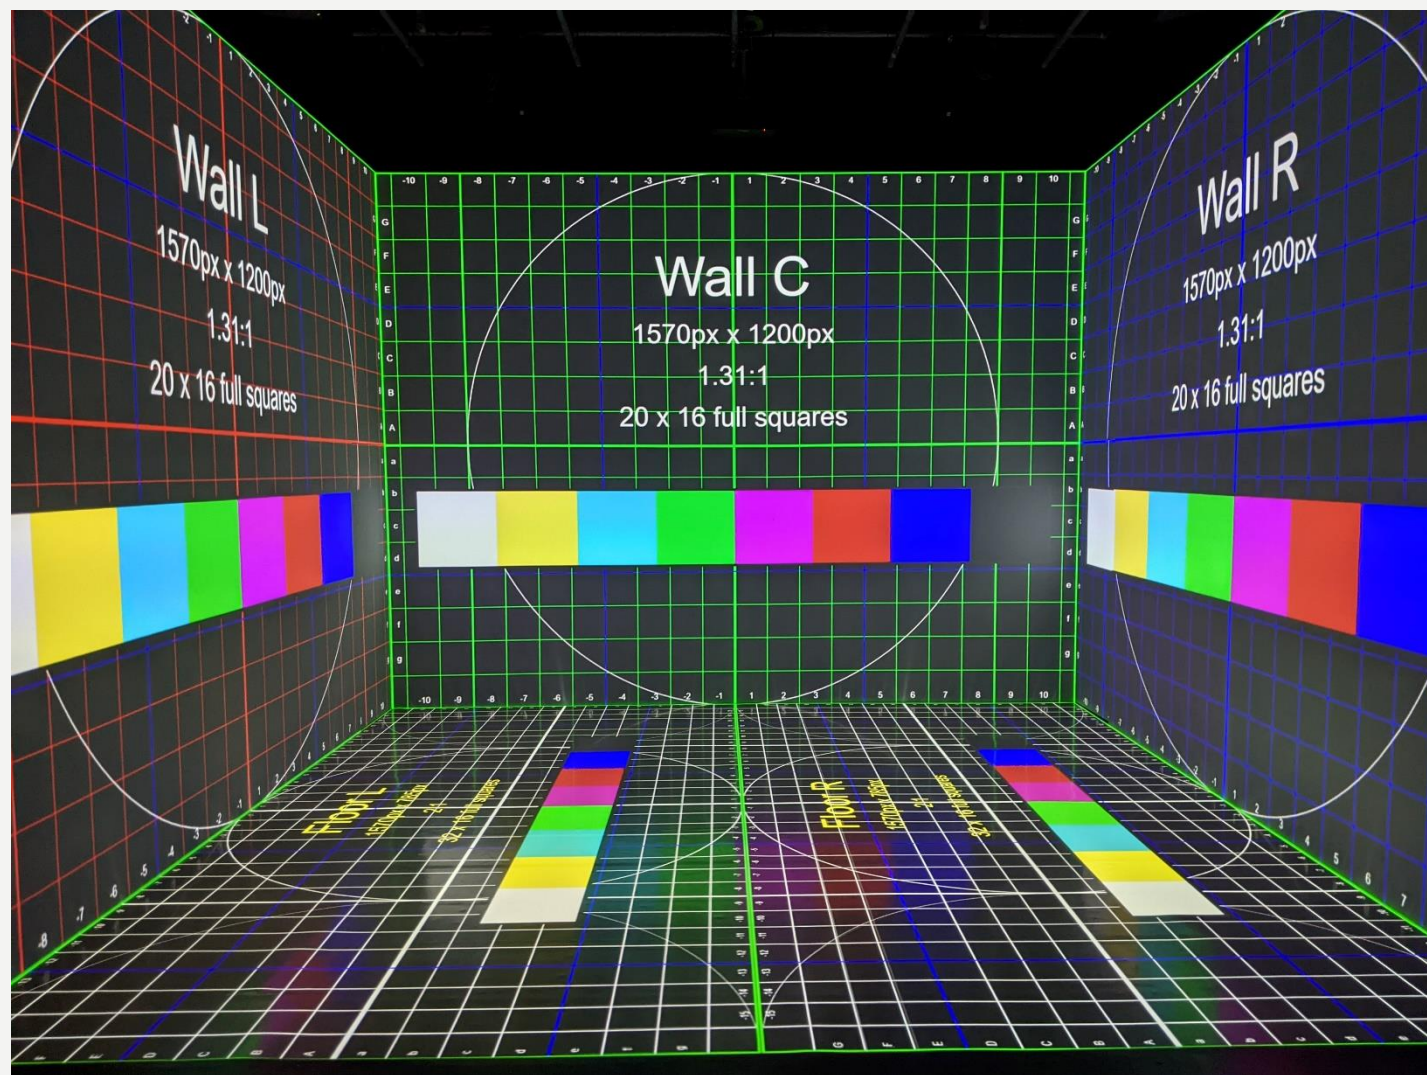

# 空間 配置

---

左面及右面投影牆，分別設立一道**2.1m x 0.8m**暗門，可供表演者演出時進、出場活用，並加裝門弓器，以避免關門產生碰撞聲響

# 空間 配置

控台配置一台電腦主機(搭配顯卡RTX3090)

負責場域6台投影機的輸出

同時負荷各互動裝置及軟體的即時運算

各個投影機安裝位置如右方示意圖

# 投影 配置

投影區域可分為：

- 1.左牆面 (1570x1200)
- 2.中牆面 (1570x1200)
- 3.右牆面 (1570x1200)
- 4.地 板 (1570x1570)
- 5.浮空投影紗 (1570x1200)

將素材匯入場域時，  
請確認自身素材的解析度與比例  
跟各投影面是否相符