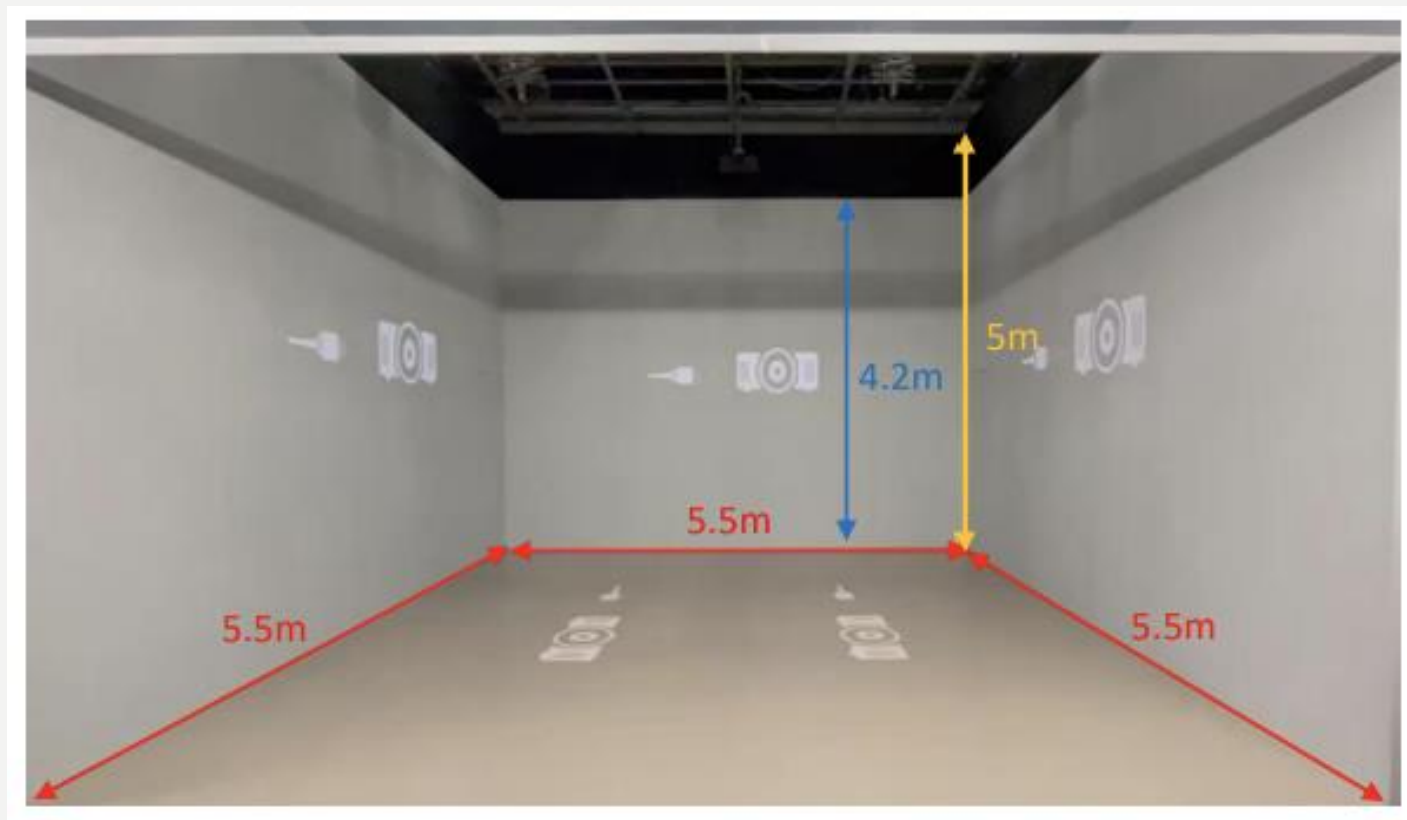

# 空間 尺寸

地坪面積：5.5m x 5.5m

立面高度：5m

(因應投影安裝架設，實際  
成像立面高度：4.2m)

建置方式：使用輕隔間進  
行施工處理

# 空間 配置

---

左面及右面投影牆，分別設立一道**2.1m x 0.8m**暗門，可供表演者演出時進、出場活用，並加裝門弓器，以避免關門產生碰撞聲響

# 投影 配置

投影區域可分為：

- 1.左牆面 (1570x1200)
- 2.中牆面 (1570x1200)
- 3.右牆面 (1570x1200)
- 4.地 板 (1570x1570)
- 5.浮空投影紗 (1570x1200)

將素材匯入場域時，  
請確認自身素材的解析度與比例  
跟各投影面是否相符