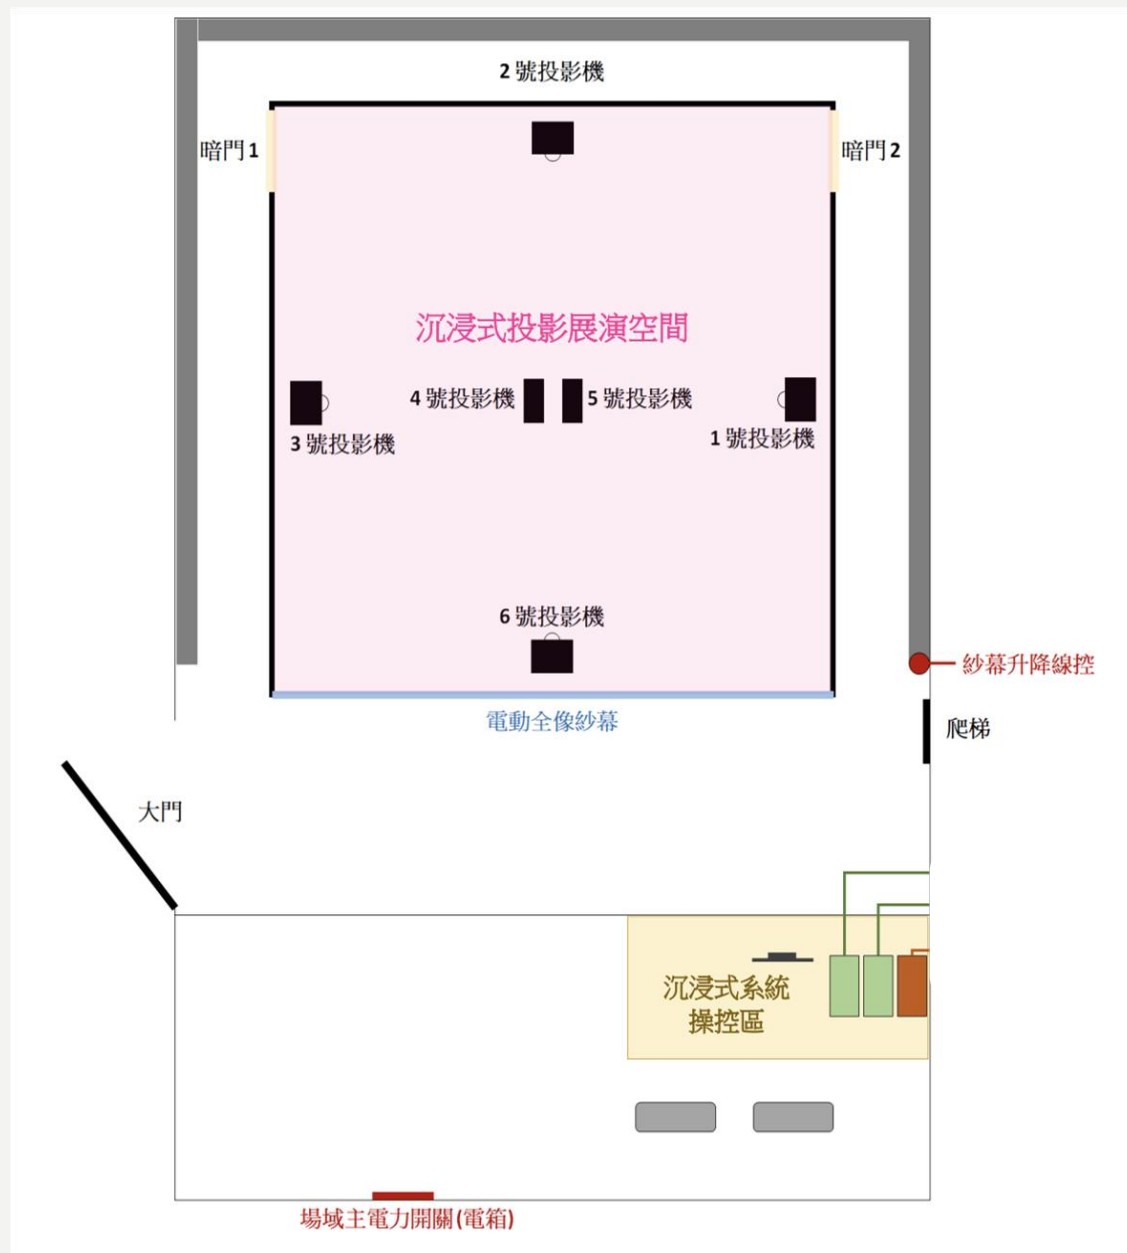

# 空間 尺寸

地坪面積：5.5m x 5.5m

立面高度：5m

(因應投影安裝架設，實際  
成像立面高度：4.2m)

建置方式：使用輕隔間進  
行施工處理

# 空間 配置

---

左面及右面投影牆，分別設立一道**2.1m x 0.8m**暗門，可供表演者演出時進、出場活用，並加裝門弓器，以避免關門產生碰撞聲響

# 空間 配置

控台配置一台電腦主機(搭配顯卡RTX3090)

負責場域6台投影機的輸出

同時負荷各互動裝置及軟體的即時運算

各個投影機安裝位置如右方示意圖

# 投影 配置

投影區域可分為：

- 1.左牆面 (1570x1200)
- 2.中牆面 (1570x1200)
- 3.右牆面 (1570x1200)
- 4.地 板 (1570x1570)
- 5.浮空投影紗 (1570x1200)

將素材匯入場域時，  
請確認自身素材的解析度與比例  
跟各投影面是否相符