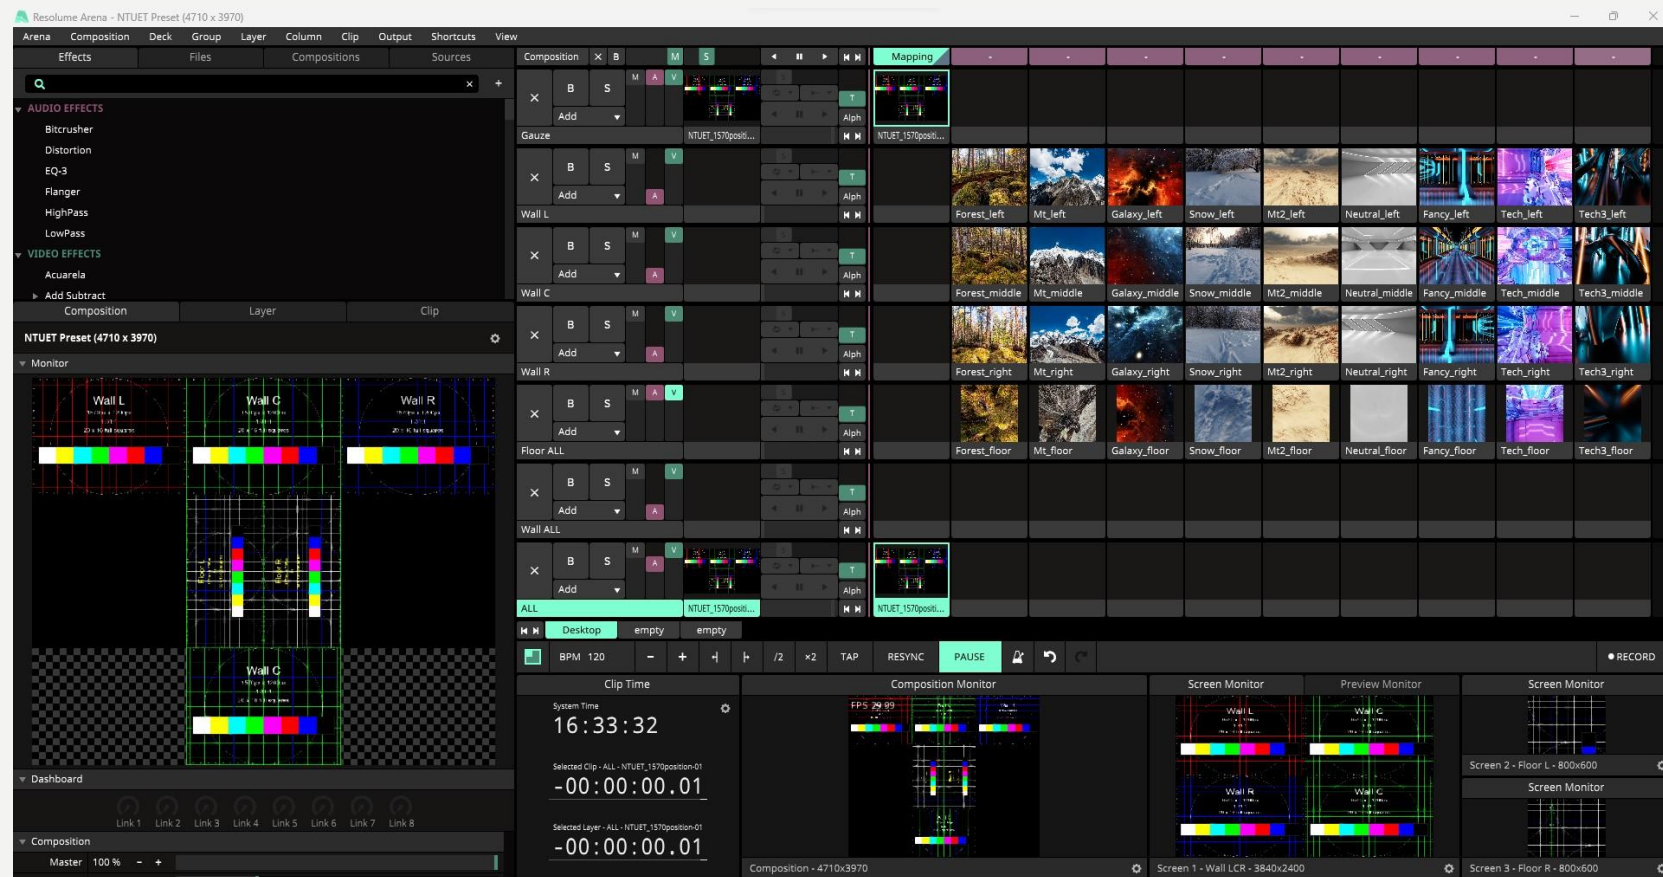

# 投影 配置

投影區域可分為：

- 1.左牆面 (1570x1200)
- 2.中牆面 (1570x1200)
- 3.右牆面 (1570x1200)
- 4.地 板 (1570x1570)
- 5.浮空投影紗 (1570x1200)

將素材匯入場域時，  
請確認自身素材的解析度與比例  
跟各投影面是否相符

# 投影 軟體

場域投影軟體使用Resolume Arena  
進行影像素材的拼接

目前已建置軟體的測試[檔案](#)  
供團隊在自己的電腦也可以  
先行測試使用